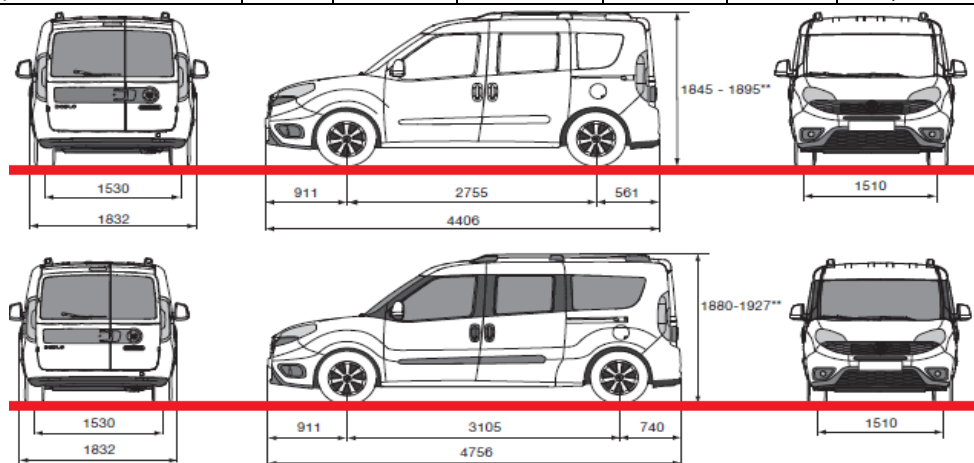

Delfin Auto sh.p.k.
Importues Eksklusiv

DOBLO

Dyer	Vëllimi i motorit në cm3	Fuqia maksimale KW / KS	CO₂ Emetimet g/Km	Harxhimet e karburantit mestare l/100km ***	Çmimi në EUR (pa T.V.SH)	Çmimi në EUR (me T.V.SH)

KOMBI (DISTANCË TË SHKURTË MESBOSHTORE)

Benzin								
263.331.1	1.4 Base	5	1,368	70 / 95	166	7.2	12,958 €	15,290 €
Dizel								
263.332.1	1.3 Multijet Base	5	1,248	66 / 90	129	5.2	14,398 €	16,990 €
263.342.1	1.3 Multijet SX	5	1,248	66 / 90	129	5.2	15,466 €	18,250 €
263.343.1	1.6 Multijet SX	5	1,598	77 / 105	138	5.4	16,525 €	19,500 €
263.333.1	1.6 Multijet Base	5	1,598	77 / 105	138	5.4	15,593 €	18,400 €

KOMBI MAXI (DISTANCË TË GJATË MESBOSHTORE)

Dizel								
263.432.1	1.3 Multijet Base	5	1,248	66 / 90	129	5.2	14,068 €	16,600 €
263.433.1	1.6 Multijet Base	5	1,598	77 / 105	138	5.4	15,254 €	18,000 €
263.443.1	1.6 Multijet SX	5	1,598	77 / 105	138	5.4	16,178 €	19,090 €